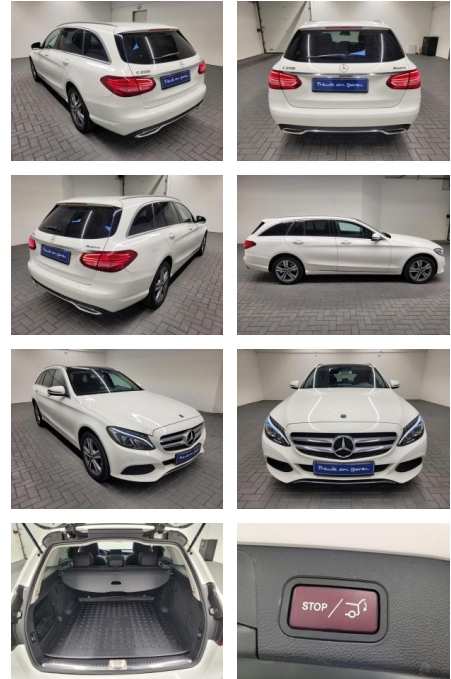

AM35-29201 **Angebotsnr.:**

Erstzulassung:	Kilometer:	Farbe:	Leistung:	Kraftstoffart:
26.10.2017	111.500		135 kW / 184 PS	Benzin

PREIS
27.530 €

FINANZIERUNGSBEISPIEL
 Laufzeit: 72 Monate Anzahlung: 25 %
 Basis-Finanzierung:* Mtl. Rate:
 Zielraten-Finanzierung:** **224 €**