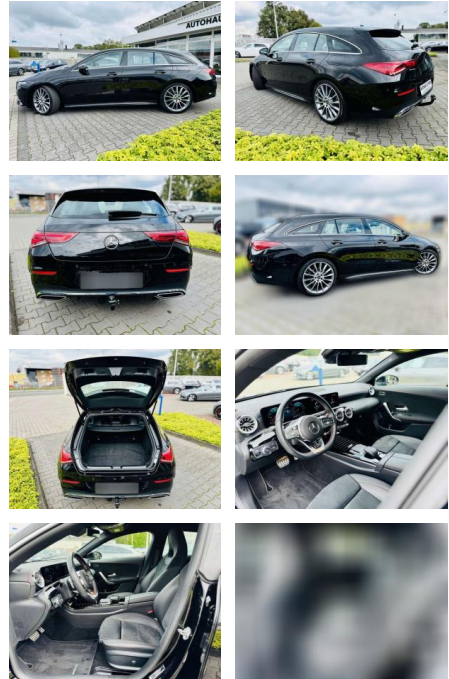

## Mercedes-Benz CLA 200 AMG, Autom., Totw., LED, S...

AB97-A 5250 **Angebotsnr.:**

Erstzulassung:	Kilometer:	Farbe:	Leistung:	Kraftstoffart:
01.07.2021	30.310	Schwarz	120 kW / 163 PS	Benzin

**PREIS**  
**35.180 €**