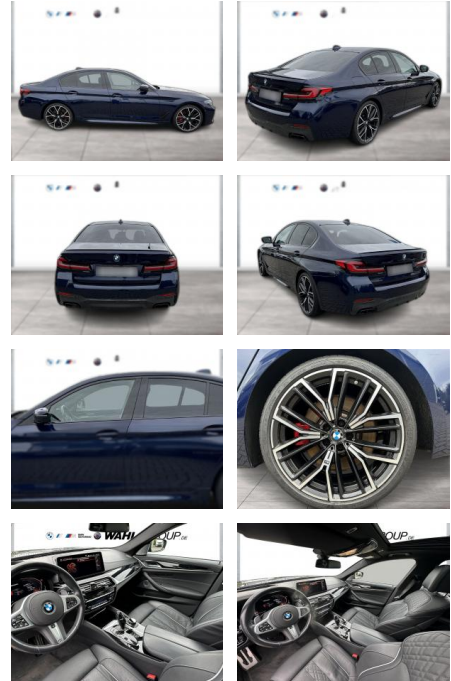

## BMW M550i xDrive LC PROF HUD LASER STANDHZG

WG04-225646 **Angebotsnr.:**

Erstzulassung:	Kilometer:	Farbe:	Leistung:	Kraftstoffart:
01.09.2021	66.000	Blau	390 kW / 530 PS	Benzin

**PREIS**  
**63.090 €**