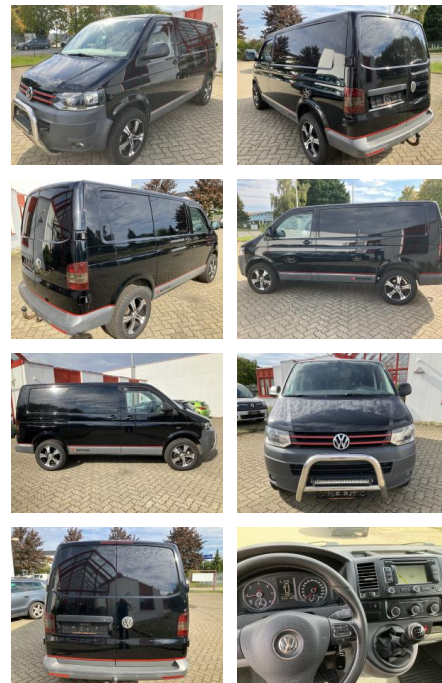

Ihr Ansprechpartner

Herr Lukas Gantner
 E-Mail: lukas.gantner@autowilhelmgmbh.de
 Telefon: 06898 294775

Auto Wilhelm GmbH
 Ludweiler Str. 61 - 63 - 66333 Völklingen - Tel.: 06898 / 294775

Volkswagen T5 Transporter T5 2.0 TDI Kasten 4Mot...

AO12-SH2409-20160101

Erstzulassung:	Kilometer:	Farbe:	Leistung:	Kraftstoffart:
11.09.2012	172.800	Schwarz	132 kW / 179 PS	Diesel

PREIS	FINANZIERUNGSBEISPIEL	
17.680 €	Laufzeit: 72 Monate Anzahlung: 25 % Basis-Finanzierung:* Mtl. Rate: Zielraten-Finanzierung:** 1144 €	* Basisfinanzierung: Anzahlung: 4.420 Euro, Laufzeit: 72 Monate, Nettodarlehen: 13.260 Euro, Gesamtbetrag: 20.461 Euro, Zinssätze: 6.78% Sollz. (gebunden), 6.99% eff. ** Zielratenfinanzierung: Anzahlung: 4.420 Euro, Laufzeit: 72 Monate, Nettodarlehen: 13.260 Euro, Zielrate: 9.724 Euro, Gesamtbetrag: 20.893 Euro, Zinssätze: 6.78% Sollz. (gebunden), 6.99% eff., Vermittlung für: Santander Consu,er Bank Repräsentatives Beispiel gem. § 17 Abs. 4 PAngV. Diese Finanzierungsangebote sind Beispiele. Gerne ermitteln wir für Sie Ihr individuelles Angebot.