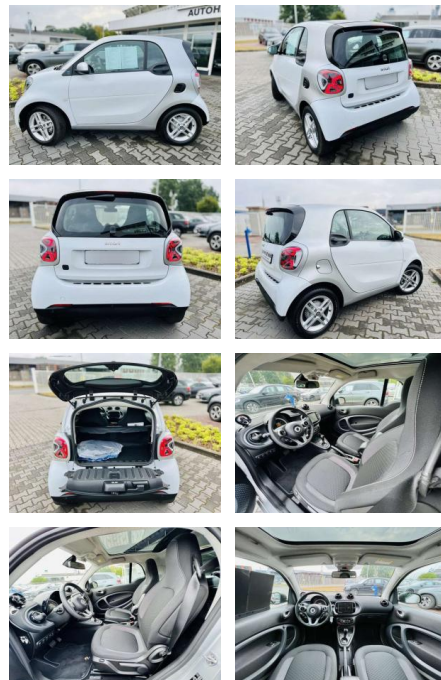

AB97-E 7559 **Angebotsnr.:**

Erstzulassung:	Kilometer:	Farbe:	Leistung:	Kraftstoffart:
01.05.2021	13.780	Weiß	60 kW / 82 PS	Benzin

PREIS
16.130 €

FINANZIERUNGSBEISPIEL
 Laufzeit: 72 Monate Anzahlung: 25 %
 Basis-Finanzierung:* Mtl. Rate:
 Zielraten-Finanzierung:** **131 €**