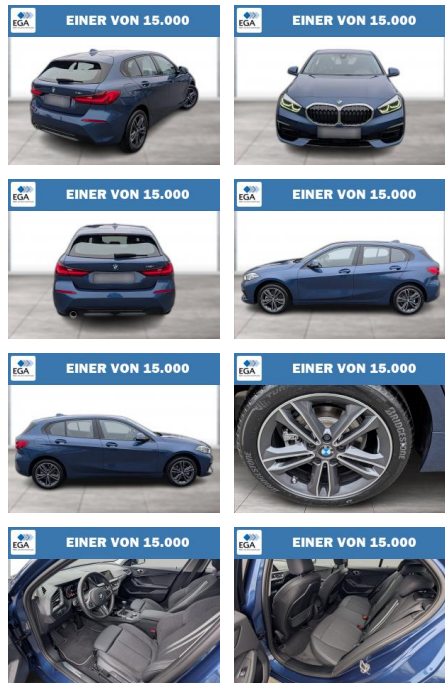

Ihr Ansprechpartner

**Herr Lukas Gantner**

E-Mail: lukas.gantner@autowilhelmgmbh.de  
 Telefon: 06898 294775

Auto Wilhelm GmbH  
 Ludweiler Str. 61 - 63 - 66333 Völklingen - Tel.: 06898 / 294775

**BMW 116i SPORT LINE LC PROF LED GRA PDC DAB**

WG06-262681 **Angebotsnr.:**

Erstzulassung:	Kilometer:	Farbe:	Leistung:	Kraftstoffart:
01.06.2023	11.000	Blau	80 kW / 109 PS	Benzin

<b>PREIS</b> 25.900 €	<b>FINANZIERUNGSBEISPIEL</b>	
	Laufzeit: 72 Monate	Anzahlung: 25 %
	Basis-Finanzierung:**	Mtl. Rate:
	Zielraten-Finanzierung:**	<b>210 €</b>