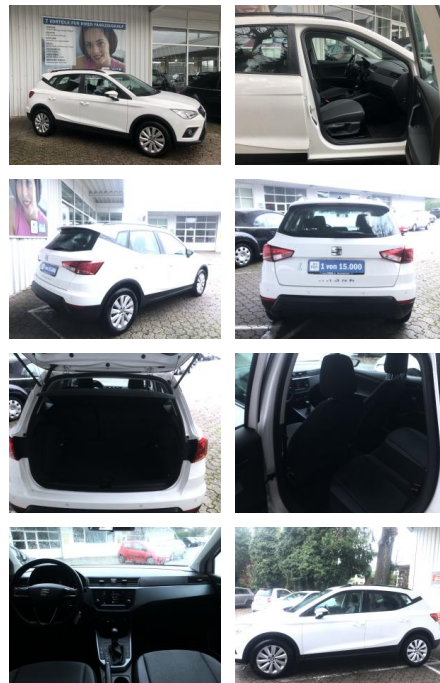

FL00-R6642R2Angebotsnr.:

Erstzulassung:	Kilometer:	Farbe:	Leistung:	Kraftstoffart:	Verbr. komb.	CO2-Emission	CO2-Klasse (WLTP)
29.04.2021	44.900	Weiß	81 kW / 110 PS	Benzin	6,2 l/100km	141 g/km	E

PREIS
21.290 €