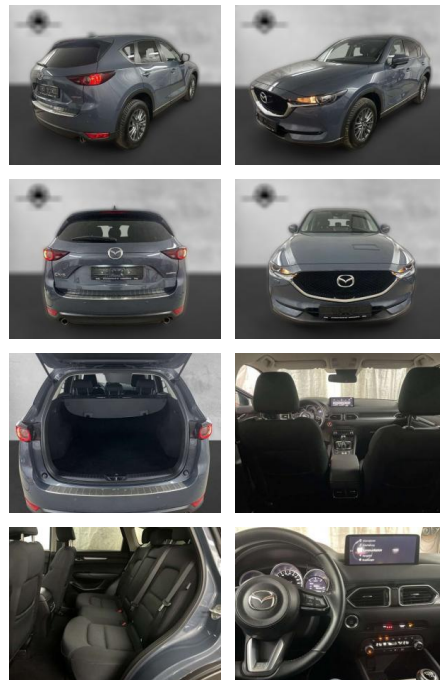

AP38-6429010 Angebotsnr.:

Erstzulassung:	Kilometer:	Farbe:	Leistung:	Kraftstoffart:	Verbr. komb.	CO2-Emission	CO2-Klasse (WLTP)
01.06.2021	24.000	Grau	121 kW / 165 PS	Benzin	7,2 l/100km	163 g/km	F

PREIS
27.560 €