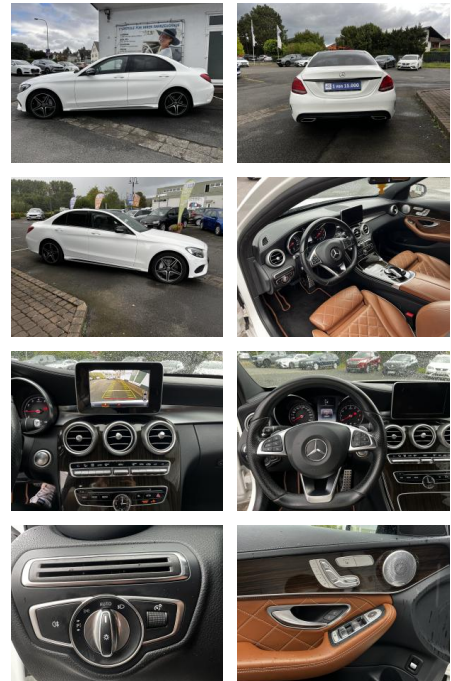

AH18-MBC4000Angebotsnr.:

Erstzulassung:	Kilometer:	Farbe:	Leistung:	Kraftstoffart:
02.02.2018	105.000	Weiß	245 kW / 333 PS	Benzin

PREIS
26.950 €

FINANZIERUNGSBEISPIEL

Laufzeit: 72 Monate Anzahlung: 25 %
 Basis-Finanzierung:* Mtl. Rate:
 Zielraten-Finanzierung:** **219 €**