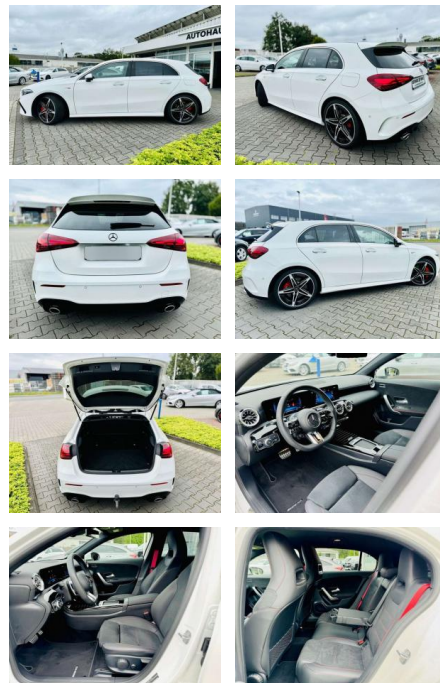

Ihr Ansprechpartner

Herr Lukas Gantner

E-Mail: lukas.gantner@autowilhelmgmbh.de
Telefon: 06898 294775

Auto Wilhelm GmbH
Ludweiler Str. 61 - 63 - 66333 Völklingen - Tel.: 06898 / 294775

Mercedes-Benz A 35 AMG 4M, Multibeam, 360°,

AB97-E 7558 **Angebotsnr.:**

Erstzulassung:	Kilometer:	Farbe:	Leistung:	Kraftstoffart:	Verbr. komb.	CO2-Emission	CO2-Klasse (WLTP)
01.06.2023	11.735	Weiß	225 kW / 306 PS	Benzin	8,3 l/100km	194 g/km	G

PREIS
49.490 €