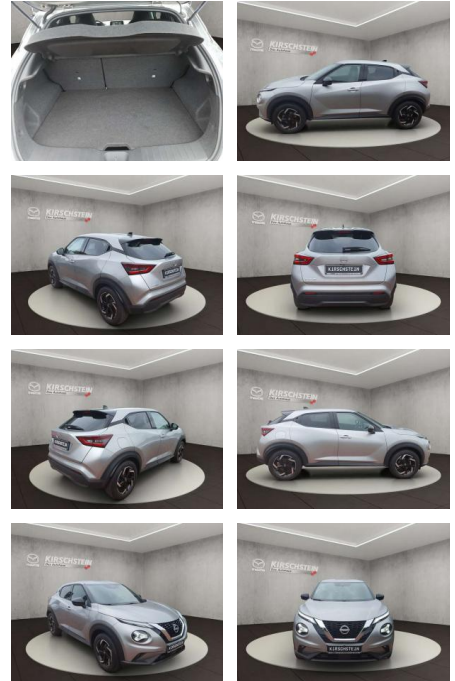

## Nissan Juke N-Connecta +Automatik+LED+Kamera+

AK34-4\_15437 Angebotsnr.:

Erstzulassung:	Kilometer:	Farbe:	Leistung:	Kraftstoffart:
01.06.2023	8.383	silber	84 kW / 114 PS	Benzin

**PREIS**  
**23.240 €**