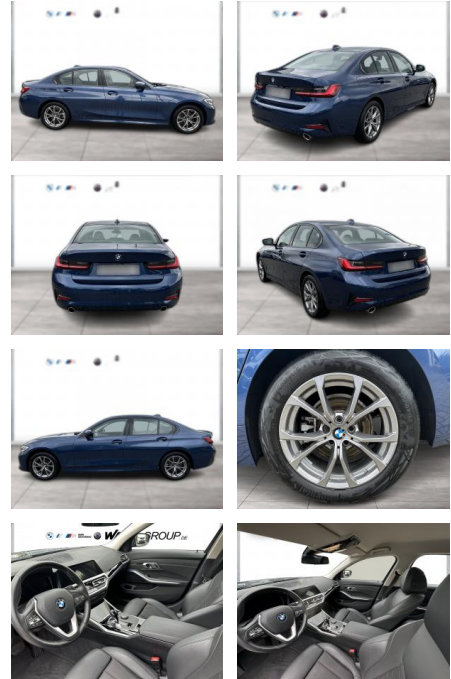

## BMW 320d SPORT LINE LC PROF LASER GRA ALARM

WG04-230893 Angebotsnr.:

Erstzulassung:	Kilometer:	Farbe:	Leistung:	Kraftstoffart:
01.09.2021	50.400	Blau	140 kW / 190 PS	Diesel

**PREIS**  
**32.290 €**