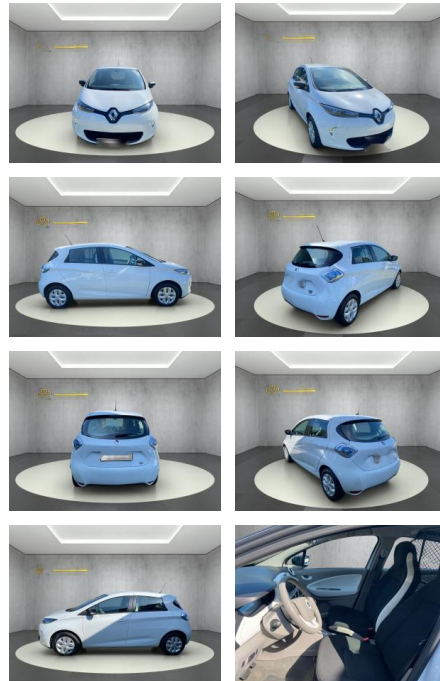

Ihr Ansprechpartner

Herr Lukas Gantner
E-Mail: lukas.gantner@autowilhelmgmbh.de
Telefon: 06898 294775

Auto Wilhelm GmbH
Ludweiler Str. 61 - 63 - 66333 Völklingen - Tel.: 06898 / 294775

Renault ZOE Cargo

WS04-671125 **Angebotsnr.:**

Erstzulassung:	Kilometer:	Farbe:	Leistung:	Kraftstoffart:	Reichweite elektr. (WLTP)
26.09.2020	30.580	Diverse	43 kW / 58 PS	Elektro	0 km

PREIS
16.640 €

FINANZIERUNGSBEISPIEL
Laufzeit: 72 Monate   Anzahlung: 25 %
Basis-Finanzierung:*   Mtl. Rate:
Zielraten-Finanzierung:** **135 €**

* Basisfinanzierung: Anzahlung: 4.160 Euro, Laufzeit: 72 Monate, Nettodarlehen: 12.480 Euro, Gesamtbetrag: 19.257 Euro, Zinssätze: 6.78% Sollz. (gebunden), 6.99% eff.
** Zielratenfinanzierung: Anzahlung: 4.160 Euro, Laufzeit: 72 Monate, Nettodarlehen: 12.480 Euro, Zielrate: 9.152 Euro, Gesamtbetrag: 19.664 Euro, Zinssätze: 6.78% Sollz. (gebunden), 6.99% eff.,
Vermittlung für: Santander Consu,er Bank
Repräsentatives Beispiel gem. § 17 Abs. 4 PAngV. Diese Finanzierungsangebote sind Beispiele. Gerne ermitteln wir für Sie Ihr individuelles Angebot.

Ausstattung

Sicherheit

- Reifendruckkontrollsystem
- Spurhalteassistent

Multimedia

- USB
- Touchscreen

Komfort

- Berganfahrassistent
- * abgedunkelte Scheiben im Fond *
- Außenspiegel abklappbar * Außenspiegel elektr. * Bordcomputer * Einparkhilfe (PDC) Sensoren hinten * Elektr. Fensterheber * Klimaanlage * Lenksäule einstellbar * Multifunktionslenkrad * Tempomat * Touchscreen * Zentralverriegelung * Zentralverriegelung mit Fernbedienung Multimedia / Radio / Navi: * AUX-In Anschluss * Bluetooth

- Finanzierung oder Leasing möglich. *
- Eine riesen Auswahl weiterer Angebote finden Sie auf unseren Internetseiten. *
- Den genauen Ausstattungsumfang erhalten Sie von unserem Verkaufspersonal
- bitte kontaktieren Sie uns. *
- Änderungen
- Irrtümer und Zwischenverkauf vorbehalten.

Weiteres

- Das Fahrzeug verfügt über ein Batterie Zertifikat. Für weitere Informationen nehmen Sie bitte direkten Kontakt auf.

STÄNDIG ÜBER 15.000 FAHRZEUGE IM BESTAND!