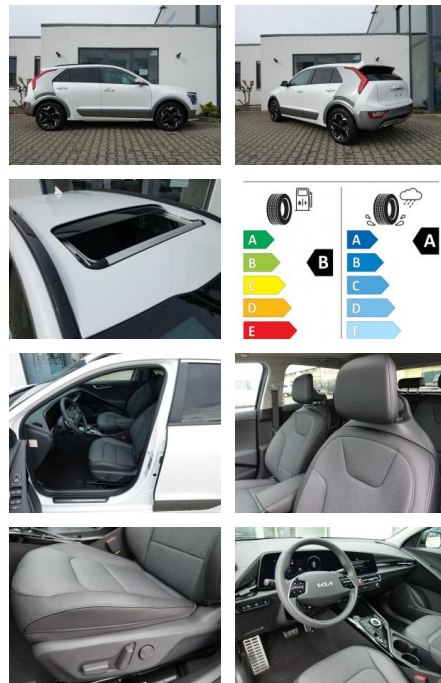

## Kia Niro EV Inspiration VOLLAUSSTATTUNG!

KA08-NIRO\_2544gebotsnr.:

Erstzulassung:	Kilometer:	Farbe:	Leistung:	Kraftstoffart:
01.03.2023	12.600		150 kW / 204 PS	Elektro

PREIS	FINANZIERUNGSBEISPIEL	
<b>35.420 €</b>	Laufzeit: 72 Monate	Anzahlung: 25 %
	Basis-Finanzierung:**	Mtl. Rate:
	Zielraten-Finanzierung:**	<b>288 €</b>

### Multimedia

- Radio
- el. Sitzverstellung
- Navigation mit Bildschirm
- MP3 Anschluss
- Head UP Display
- Bluetooth