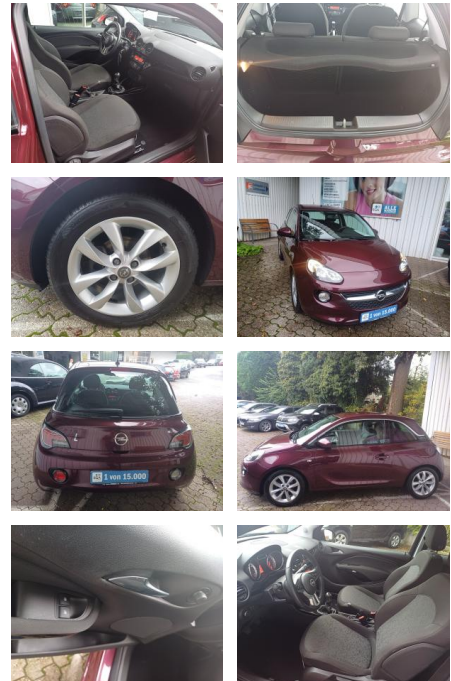

Ihr Ansprechpartner

**Herr Lukas Gantner**  
 E-Mail: lukas.gantner@autowilhelmgmbh.de  
 Telefon: 06898 294775

Auto Wilhelm GmbH  
 Ludweiler Str. 61 - 63 - 66333 Völklingen - Tel.: 06898 / 294775

**Opel Adam 1.2 Jam KLIMA\*ALU\*TEMPOMAT\*FB-ZV\*EFH\*N...**

FL00-R6640R2Angebotsnr.:

Erstzulassung:	Kilometer:	Farbe:	Leistung:	Kraftstoffart:
27.04.2017	56.800	Rot	51 kW / 69 PS	Benzin

<b>PREIS</b> <b>10.990 €</b>	<b>FINANZIERUNGSBEISPIEL</b> Laufzeit: 72 Monate      Anzahlung: 25 %		* Basisfinanzierung: Anzahlung: 2.748 Euro, Laufzeit: 72 Monate, Nettodarlehen: 8.243 Euro, Gesamtbetrag: 12.719 Euro, Zinssätze: 6.78% Sollz. (gebunden), 6.99% eff. ** Zielratenfinanzierung: Anzahlung: 2.748 Euro, Laufzeit: 72 Monate, Nettodarlehen: 8.243 Euro, Zielrate: 6.045 Euro, Gesamtbetrag: 12.988 Euro, Zinssätze: 6.78% Sollz. (gebunden), 6.99% eff.,  Vermittlung für: Santander Consu,er Bank Repräsentatives Beispiel gem. § 17 Abs. 4 PAngV. Diese Finanzierungsangebote sind Beispiele. Gerne ermitteln wir für Sie Ihr individuelles Angebot.
	Basis-Finanzierung:*      Mtl. Rate: Zielraten-Finanzierung:**      Mtl. Rate: <b>89 €</b>		