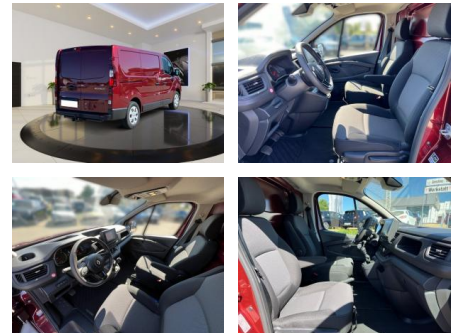

AB93-825599 **Angebotsnr.:**

Erstzulassung:	Kilometer:	Farbe:	Leistung:	Kraftstoffart:	Verbr. komb.	CO2-Emission	CO2-Klasse (WLTP)
20.12.2023	15.500	Rot	125 kW / 170 PS	Diesel	6,9 l/100km	181 g/km	G

PREIS
40.860 €