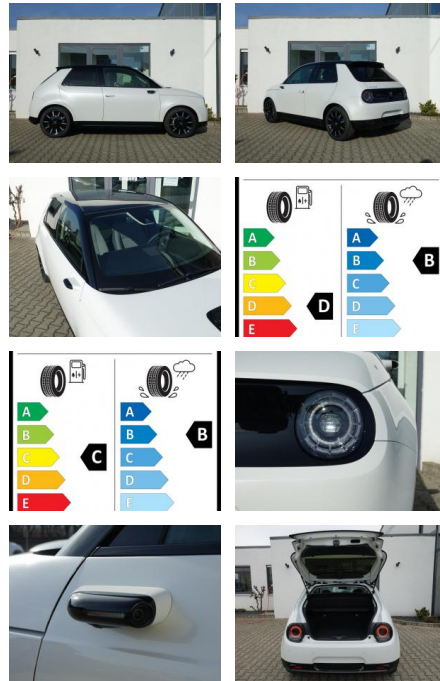

Ihr Ansprechpartner

Herr Lukas Gantner

E-Mail: lukas.gantner@autowilhelmgmbh.de
Telefon: 06898 294775

Auto Wilhelm GmbH
Ludweiler Str. 61 - 63 - 66333 Völklingen - Tel.: 06898 / 294775

Honda e ADVANCE

KA08-HONDA-055 Gebotsnr.:

Erstzulassung:	Kilometer:	Farbe:	Leistung:	Kraftstoffart:
01.02.2023	8.500		113 kW / 154 PS	Elektro

PREIS
24.710 €

FINANZIERUNGSBEISPIEL

Laufzeit: 72 Monate   Anzahlung: 25 %
Basis-Finanzierung:*   Mtl. Rate:
Zielraten-Finanzierung:**   **201 €**

* Basisfinanzierung: Anzahlung: 6.178 Euro, Laufzeit: 72 Monate, Nettodarlehen: 18.533 Euro, Gesamtbetrag: 28.597 Euro, Zinssätze: 6,78% Sollz. (gebunden), 6,99% eff.
** Zielratenfinanzierung: Anzahlung: 6.178 Euro, Laufzeit: 72 Monate, Nettodarlehen: 18.533 Euro, Zielrate: 13.591 Euro, Gesamtbetrag: 29.201 Euro, Zinssätze: 6,78% Sollz. (gebunden), 6,99% eff.,

Vermittlung für: Santander Consu,er Bank
Repräsentatives Beispiel gem. § 17 Abs. 4 PAngV. Diese Finanzierungsangebote sind Beispiele. Gerne ermitteln wir für Sie Ihr individuelles Angebot.

Ausstattung

Sicherheit

- PDC Park Distance Control hinten
- Anti-Blockiersystem ABS
- Antischlupfregelung ASC+T
- elektronische Stabilitätskontrolle (ESP / DSP)
- Servolenkung
- Regensensor
- Wegfahrsperre
- Kindersitzbefestigung
- PDC Park Distance Control vorne

Multimedia

- Radio
- Navigation mit Bildschirm
- MP3 Anschluss
- Bluetooth

Komfort

- Zentralverriegelung
- Bordcomputer

Interieur

- Multifunktionslenkrad
- el. Fensterheber
- Sitzheizung

Exterieur

- Leichtmetallfelgen
- Nebelscheinwerfer

Weiteres

- Lichtsensor
- Panoramadach
- Nichtraucher
- SOFORT lieferbar!
- Preis versteht sich als Endpreis
- inklusive Überführung
- frei Düren! Es entstehen Ihnen keine Zusatzkosten!
- Wir beantworten JEDE Anfrage! Bitte schauen Sie hierzu auch in Ihren Spam/Junk-Mail-Ordner.

- (Manche E-Mail-Programme legen unsere Antwortmail dort ab.)
- Eine sehr ausführliche Ausstattungsbeschreibung sowie eine große Bildershow finden Sie auf unserer Homepage unter auto-kueck.de
- Hier ein Auszug der wichtigsten Ausstattungsmerkmale:
- Honda e Advance!!
- Die Staatliche Umweltprämie und der Herstelleranteil sind bereits eingerechnet.
- 17-Zoll Leichtmetallfelgen
- Fernlichtassistent
- LED-Nebelscheinwerfer
- LED-Rückleuchten
- LED-Scheinwerfer
- LED-Tagfahrlicht
- Lichtsensor
- Regensensor
- Rückfahrkamera

STÄNDIG ÜBER 15.000 FAHRZEUGE IM BESTAND!