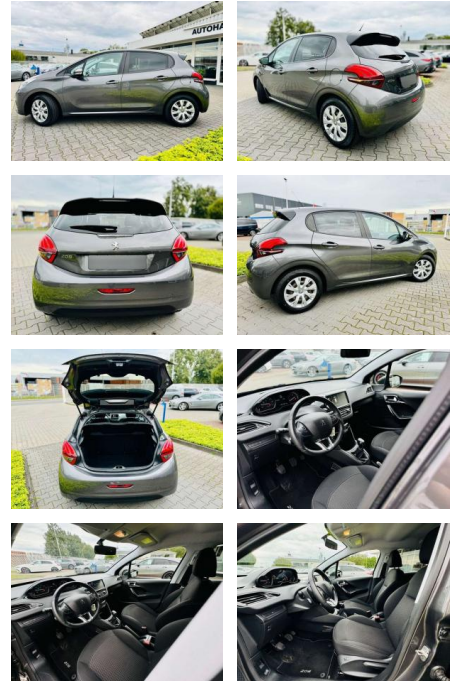

AB97-E 7535 **Angebotsnr.:**

Erstzulassung:	Kilometer:	Farbe:	Leistung:	Kraftstoffart:
01.11.2019	44.680	Grau	60 kW / 82 PS	Benzin

PREIS
13.030 €

FINANZIERUNGSBEISPIEL

Laufzeit: 72 Monate Anzahlung: 25 %
Basis-Finanzierung:* Mtl. Rate:
Zielraten-Finanzierung:** **106 €**