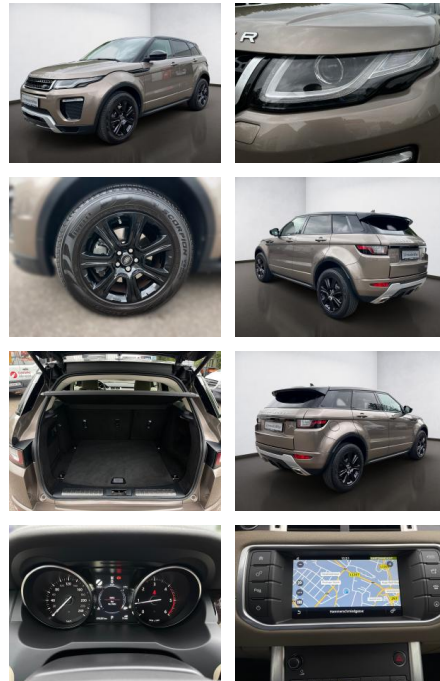

## Land Rover Range Rover Evoque Allrad SE Dynamic,...

AS08-JS2409-011000311

Erstzulassung:	Kilometer:	Farbe:	Leistung:	Kraftstoffart:
29.04.2016	76.500		132 kW / 179 PS	Diesel

**PREIS**  
**22.220 €**

**FINANZIERUNGSBEISPIEL**  
Laufzeit: 72 Monate      Anzahlung: 25 %  
Basis-Finanzierung:\*      Mtl. Rate:  
Zielraten-Finanzierung:\*\*      **180 €**