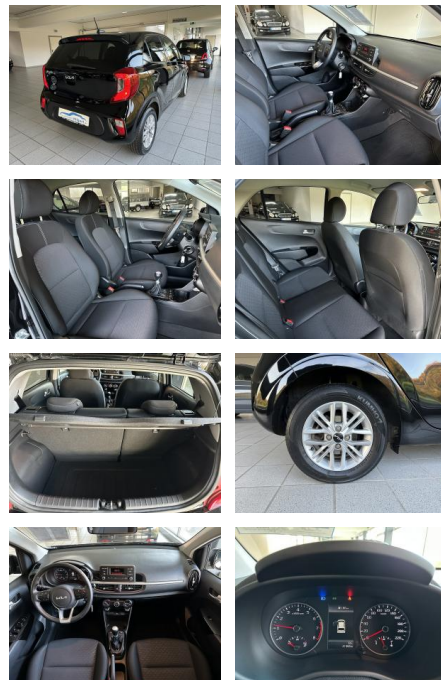

Ihr Ansprechpartner

Herr Lukas Gantner

E-Mail: lukas.gantner@autowilhelmgmbh.de
Telefon: 06898 294775

Auto Wilhelm GmbH
Ludweiler Str. 61 - 63 - 66333 Völklingen - Tel.: 06898 / 294775

Kia Picanto Klima Sitzheizung Lenkradheizung

AH00-7084X52Angebotsnr.:

Erstzulassung:	Kilometer:	Farbe:	Leistung:	Kraftstoffart:
29.11.2022	21.064	Schwarz	49 kW / 67 PS	Benzin

PREIS
13.560 €

FINANZIERUNGSBEISPIEL

Laufzeit: 72 Monate   Anzahlung: 25 %
Basis-Finanzierung:*   Mtl. Rate:
Zielraten-Finanzierung:** **110 €**

* Basisfinanzierung: Anzahlung: 3.390 Euro, Laufzeit: 72 Monate, Nettodarlehen: 10.170 Euro, Gesamtbetrag: 15.693 Euro, Zinssätze: 6.78% Sollz. (gebunden), 6.99% eff.
** Zielratenfinanzierung: Anzahlung: 3.390 Euro, Laufzeit: 72 Monate, Nettodarlehen: 10.170 Euro, Zielrate: 7.458 Euro, Gesamtbetrag: 16.024 Euro, Zinssätze: 6.78% Sollz. (gebunden), 6.99% eff.,

Vermittlung für: Santander Consu,er Bank
Repräsentatives Beispiel gem. § 17 Abs. 4 PAngV. Diese Finanzierungsangebote sind Beispiele. Gerne ermitteln wir für Sie Ihr individuelles Angebot.

Ausstattung

Sicherheit

- Anti-Blockiersystem ABS
- elektronische Stabilitätskontrolle (ESP / DSP)
- Servolenkung
- Tagfahrlicht
- Wegfahrsperrung
- ABS
- Abstandswarner
- Elektr. Wegfahrsperrung
- ESP
- Isofix
- Notbremsassistent
- Reifendruckkontrolle
- Tagfahrlicht
- Traktionskontrolle
- Reifendruckkontrollsystem
- Schaltpunktanzeige
- Wegfahrsperrung

Multimedia

- Musikstreaming integriert
- USB
- Radio
- MP3 Anschluss
- Bluetooth
- Bluetooth
- Freisprecheinrichtung
- Radio DAB
- Tuner/Radio
- USB

Komfort

- Beheizbares Lenkrad
- Klimaanlage
- Front-, Seiten- und weitere Airbags
- Lederlenkrad
- Zentralverriegelung
- Fernbedienung Zentralverriegelung
- Bordcomputer
- Beheizbares Lenkrad

- Berganfahrassistent
- Elektr. Fensterheber
- Elektr. Seitenspiegel
- Lichtsensor
- Multifunktionslenkrad
- Start/Stop-Automatik
- Klimaanlage

Interieur

- Multifunktionslenkrad
- Durchladesystem
- Sitzheizung
- Fensterheber elektrisch hinten
- Gepäckraumabdeckung
- Gepäckraumbeleuchtung
- Lenkrad höhenverstellbar

Exterieur

- Tagfahrlicht
- Leichtmetallfelgen
- metallic

STÄNDIG ÜBER 15.000 FAHRZEUGE IM BESTAND!