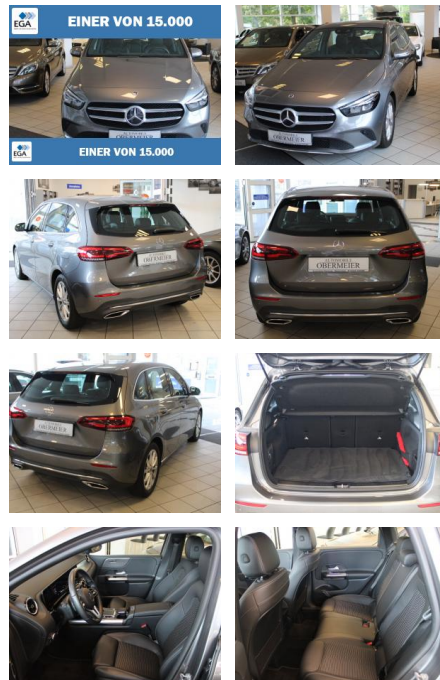

AO15-1 24 G 150 Angebotsnr.:

Erstzulassung:	Kilometer:	Farbe:	Leistung:	Kraftstoffart:
27.04.2021	19.650	Grau	110 kW / 150 PS	Diesel

PREIS
30.040 €

FINANZIERUNGSBEISPIEL
 Laufzeit: 72 Monate Anzahlung: 25 %
 Basis-Finanzierung:* Mtl. Rate:
 Zielraten-Finanzierung:** **244 €**