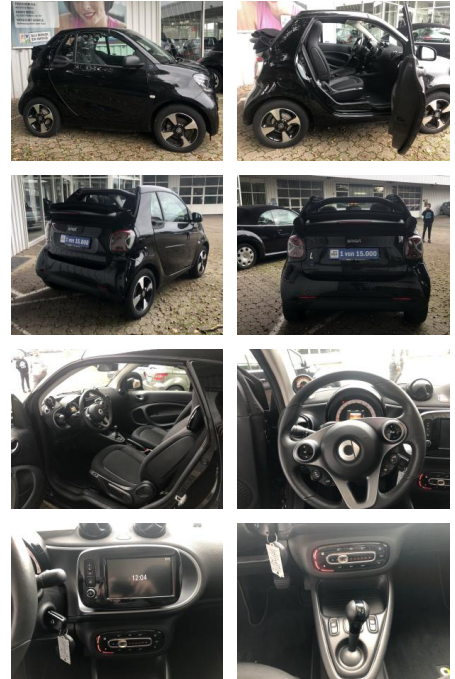

Ihr Ansprechpartner

Herr Lukas Gantner

E-Mail: lukas.gantner@autowilhelmgmbh.de
Telefon: 06898 294775

Auto Wilhelm GmbH
Ludweiler Str. 61 - 63 - 66333 Völklingen - Tel.: 06898 / 294775

Smart ForTwo EQ Cabrio*12 TKM*EXCLUSIVE*NAVI*CAM...

FL00-W8400WAngebotsnr.:

Erstzulassung:	Kilometer:	Farbe:	Leistung:	Kraftstoffart:
19.06.2020	12.800	Schwarz	60 kW / 82 PS	Elektro

PREIS
14.240 €

FINANZIERUNGSBEISPIEL

Laufzeit: 72 Monate Anzahlung: 25 %
Basis-Finanzierung:* Mtl. Rate:
Zielraten-Finanzierung:** **116 €**