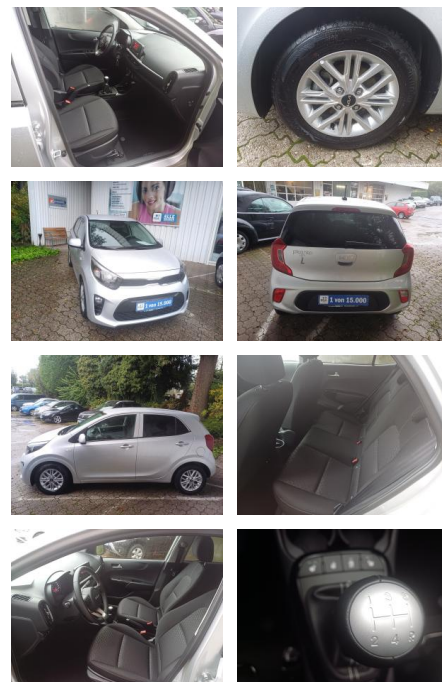

Ihr Ansprechpartner

Herr Lukas Gantner
E-Mail: lukas.gantner@autowilhelmgmbh.de
Telefon: 06898 294775

Auto Wilhelm GmbH
Ludweiler Str. 61 - 63 - 66333 Völklingen - Tel.: 06898 / 294775

Kia Picanto 1.0 Vision KLIMA*ALU*PRIVACY*SHZ*LKR...

FL00-R6639R2Angebotsnr.:

Erstzulassung:	Kilometer:	Farbe:	Leistung:	Kraftstoffart:	Verbr. komb.	CO2-Emission	CO2-Klasse (WLTP)
22.05.2023	3.205	Silber	49 kW / 67 PS	Benzin	5,2 l/100km	118 g/km	D

PREIS 15.110 €	FINANZIERUNGSBEISPIEL		* Basisfinanzierung: Anzahlung: 3.778 Euro, Laufzeit: 72 Monate, Nettodarlehen: 11.333 Euro, Gesamtbetrag: 17.487 Euro, Zinssätze: 6.78% Sollz. (gebunden), 6.99% eff. ** Zielratenfinanzierung: Anzahlung: 3.778 Euro, Laufzeit: 72 Monate, Nettodarlehen: 11.333 Euro, Zielrate: 8.311 Euro, Gesamtbetrag: 17.857 Euro, Zinssätze: 6.78% Sollz. (gebunden), 6.99% eff., Vermittlung für: Santander Consu,er Bank Repräsentatives Beispiel gem. § 17 Abs. 4 PAngV. Diese Finanzierungsangebote sind Beispiele. Gerne ermitteln wir für Sie Ihr individuelles Angebot.
	Laufzeit: 72 Monate	Anzahlung: 25 %	
Basis-Finanzierung:*		Mtl. Rate:	123 €
Zielraten-Finanzierung:**		Mtl. Rate:	

Ausstattung

Besonderheiten

- Verglasung hinten abgedunkelt (Privacy Glass)
- Metallic-Lackierung
- Sitzheizung
- Lenkradheizung
- Leichtmetallfelgen
- Klimaanlage
- elektr. Fensterheber 4-fach

Sicherheit

- Reifendruckkontrollsystem
- Anti-Blockiersystem ABS
- Antischlupfregelung ASC+T
- elektronische Stabilitätskontrolle (ESP / DSP)
- Servolenkung
- Wegfahrsperre
- Kindersitzbefestigung
- Wegfahrsperre
- Aktives Bremslicht (ESS)

3. Bremsleuchte
- Reifendruck-Kontrollsystem
- Airbag Fahrer-/Beifahrerseite
- **Kopf-Airbag-System**
- Seitenairbag
- Airbag Beifahrerseite abschaltbar
- Kopfstützen vorn verstellbar
- Gurtstraffer (vorn)
- Anti-Blockier-System (ABS)
- Elektr. Bremskraftverteilung
- Bremsassistent
- **Reifen-Reparaturset**
- Elektron. Stabilitäts-Programm (ESP / ESC)

Multimedia

- USB
- Radio
- Freisprechen
- MP3 Anschluss
- Bluetooth

- **USB-Anschluss + AUX-IN-Anschluss**
- Radio

Komfort

- Berganfahrassistent
- Beheizbares Lenkrad
- Klimaanlage
- Front-, Seiten- und weitere Airbags
- Lederlenkrad
- Zentralverriegelung
- Fernbedienung Zentralverriegelung
- Bordcomputer
- **Einschaltautomatik für Fahrlicht**
- Heckscheibe heizbar
- Sitz vorn links höhenverstellbar
- **Zentralverriegelung mit Fernbedienung**
- Fernbedienung Tankklappe
- **Servolenkung**

Interieur

- Klimaanlage

STÄNDIG ÜBER 15.000 FAHRZEUGE IM BESTAND!