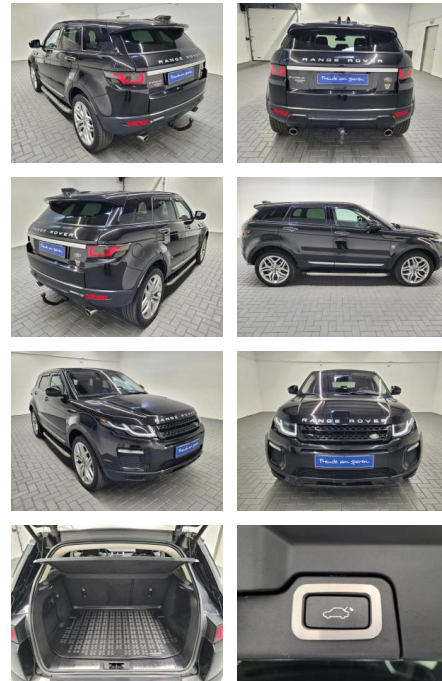

AM35-29048 **Angebotsnr.:**

Erstzulassung:	Kilometer:	Farbe:	Leistung:	Kraftstoffart:
07.01.2016	118.000		132 kW / 179 PS	Diesel

PREIS
28.760 €

FINANZIERUNGSBEISPIEL

Laufzeit: 72 Monate Anzahlung: 25 %
 Basis-Finanzierung:* Mtl. Rate:
 Zielraten-Finanzierung:** **234 €**