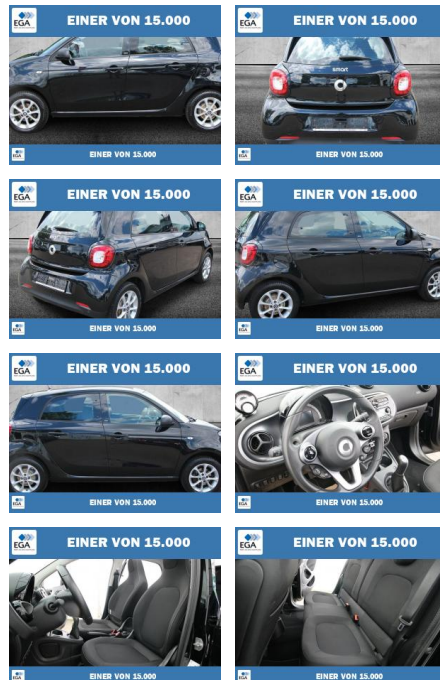

## Smart ForFour Passion KLIMAAUTOMATIK+FALTDACH

PW01-22412-01 Angebotsnr.:

Erstzulassung:	Kilometer:	Farbe:	Leistung:	Kraftstoffart:
01.04.2019	38.382	Schwarz	52 kW / 71 PS	Benzin

PREIS	FINANZIERUNGSBEISPIEL	
<b>13.240 €</b>	Laufzeit: 72 Monate	Anzahlung: 25 %
	Basis-Finanzierung:**	Mtl. Rate:
	Zielraten-Finanzierung:**	<b>108 €</b>