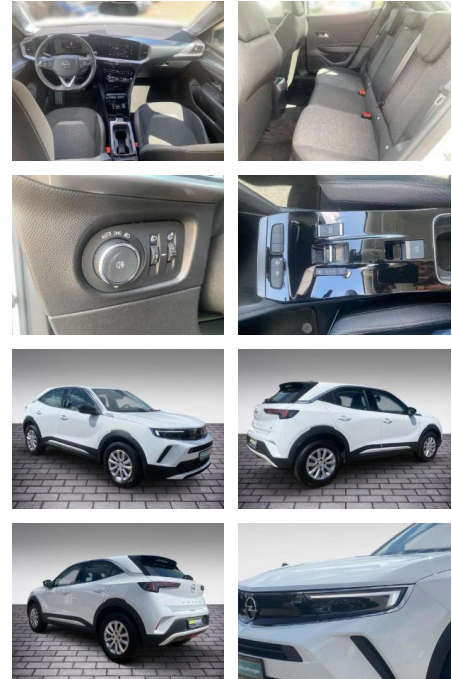

JB03-W045351Angebotsnr.:

Erstzulassung:	Kilometer:	Farbe:	Leistung:	Kraftstoffart:
01.07.2021	31.800	Weiß	100 kW / 136 PS	Benzin

PREIS
22.730 €

FINANZIERUNGSBEISPIEL
 Laufzeit: 72 Monate Anzahlung: 25 %
 Basis-Finanzierung:* Mtl. Rate:
 Zielraten-Finanzierung:** **185 €**