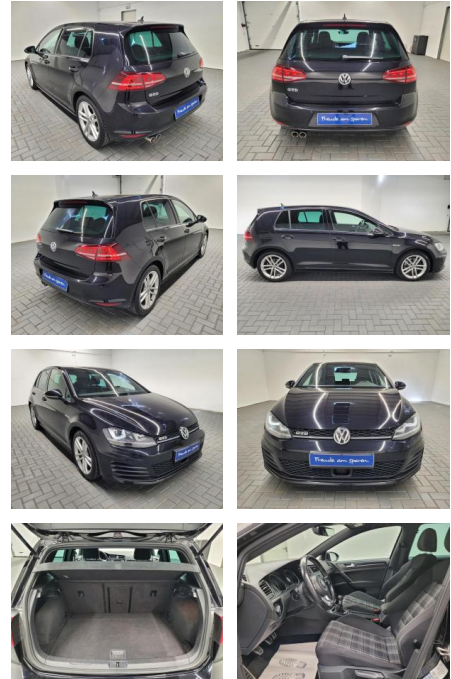

AM35-29047 **Angebotsnr.:**

Erstzulassung:	Kilometer:	Farbe:	Leistung:	Kraftstoffart:
08.02.2017	121.000		135 kW / 184 PS	Diesel

PREIS
22.630 €

FINANZIERUNGSBEISPIEL

Laufzeit: 72 Monate Anzahlung: 25 %
Basis-Finanzierung:* Mtl. Rate:
Zielraten-Finanzierung:** **184 €**