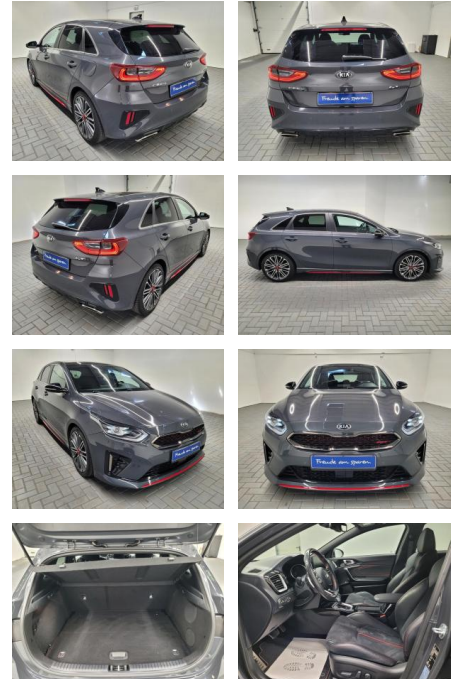

Ihr Ansprechpartner

Herr Lukas Gantner

E-Mail: lukas.gantner@autowilhelmgmbh.de
Telefon: 06898 294775

Auto Wilhelm GmbH
Ludweiler Str. 61 - 63 - 66333 Völklingen - Tel.: 06898 / 294775

Kia cee'd / Ceed "Cee'd GT LED/Navi/JBL

AM35-29032 **Angebotsnr.:**

Erstzulassung:	Kilometer:	Farbe:	Leistung:	Kraftstoffart:
27.09.2019	72.500		150 kW / 204 PS	Benzin

PREIS
26.880 €

FINANZIERUNGSBEISPIEL

Laufzeit: 72 Monate Anzahlung: 25 %
Basis-Finanzierung:* Mtl. Rate:
Zielraten-Finanzierung:** **218 €**