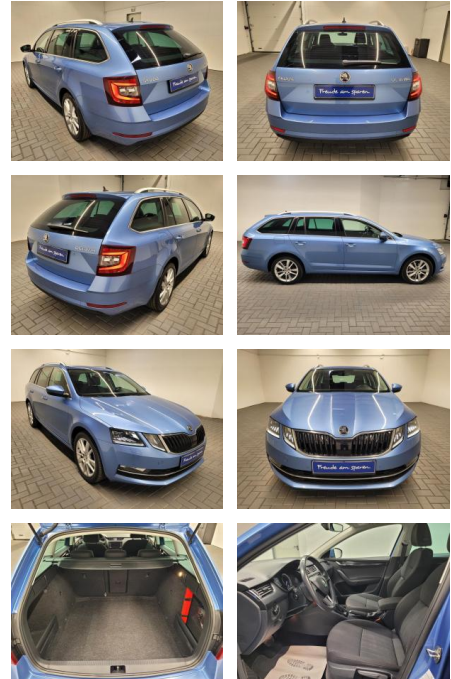

Ihr Ansprechpartner

Herr Lukas Gantner

E-Mail: lukas.gantner@autowilhelmgmbh.de
Telefon: 06898 294775

Auto Wilhelm GmbH
Ludweiler Str. 61 - 63 - 66333 Völklingen - Tel.: 06898 / 294775

Skoda Octavia "Combi Style LED/Navi/SHZ/PDC

AM35-29039 **Angebotsnr.:**

Erstzulassung:	Kilometer:	Farbe:	Leistung:	Kraftstoffart:
17.05.2019	66.000		140 kW / 190 PS	Benzin

PREIS
26.270 €

FINANZIERUNGSBEISPIEL

Laufzeit: 72 Monate Anzahlung: 25 %
Basis-Finanzierung:* Mtl. Rate:
Zielraten-Finanzierung:** **213 €**