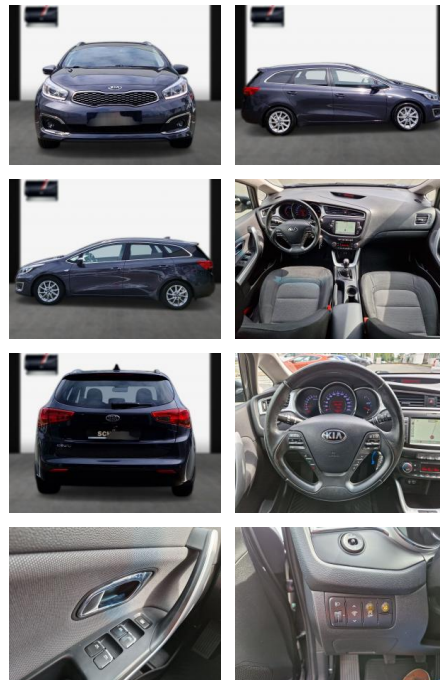

SA13-HL21386Angebotsnr.:

Erstzulassung:	Kilometer:	Farbe:	Leistung:	Kraftstoffart:
25.02.2017	92.800	Diverse	99 kW / 135 PS	Benzin

PREIS
12.520 €

FINANZIERUNGSBEISPIEL
Laufzeit: 72 Monate Anzahlung: 25 %
Basis-Finanzierung:* Mtl. Rate:
Zielraten-Finanzierung:** **102 €**