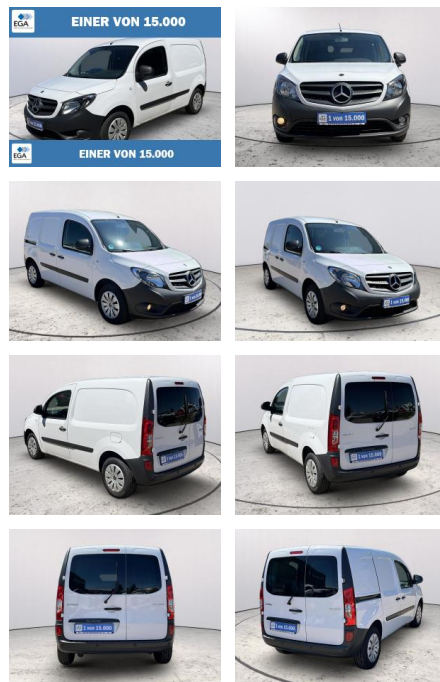

Ihr Ansprechpartner

Herr Lukas Gantner

E-Mail: lukas.gantner@autowilhelmgmbh.de
 Telefon: 06898 294775

Auto Wilhelm GmbH
 Ludweiler Str. 61 - 63 - 66333 Völklingen - Tel.: 06898 / 294775

Mercedes-Benz Citan 111 CDI Lang *Klimaanlage*PD...

AB73-0026-6100 Angebotsnr.:

Erstzulassung:	Kilometer:	Farbe:	Leistung:	Kraftstoffart:
09.12.2020	87.431		85 kW / 116 PS	Diesel

PREIS	FINANZIERUNGSBEISPIEL	
14.490 €	Laufzeit: 72 Monate	Anzahlung: 25 %
	Basis-Finanzierung:**	Mtl. Rate:
	Zielraten-Finanzierung:**	118 €