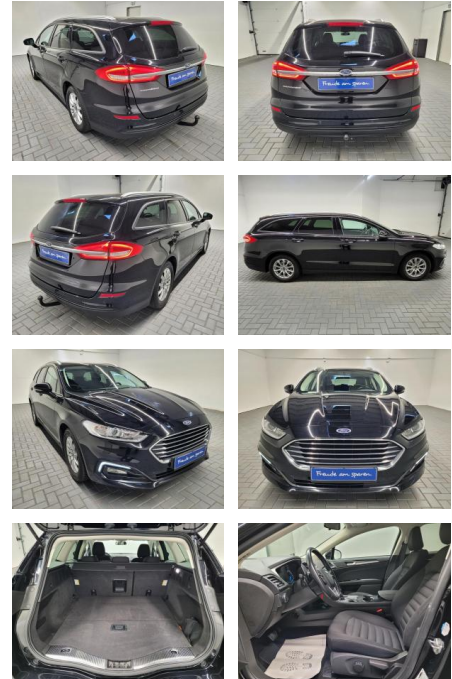

## Ford Mondeo Turnier Navi/AHK/SHZ

AM35-29051 **Angebotsnr.:**

Erstzulassung:	Kilometer:	Farbe:	Leistung:	Kraftstoffart:
19.08.2019	96.400		121 kW / 165 PS	Benzin

**PREIS**  
**23.240 €**

**FINANZIERUNGSBEISPIEL**  
 Laufzeit: 72 Monate      Anzahlung: 25 %  
 Basis-Finanzierung:\*      Mtl. Rate:  
 Zielraten-Finanzierung:\*\* **1.89 €**