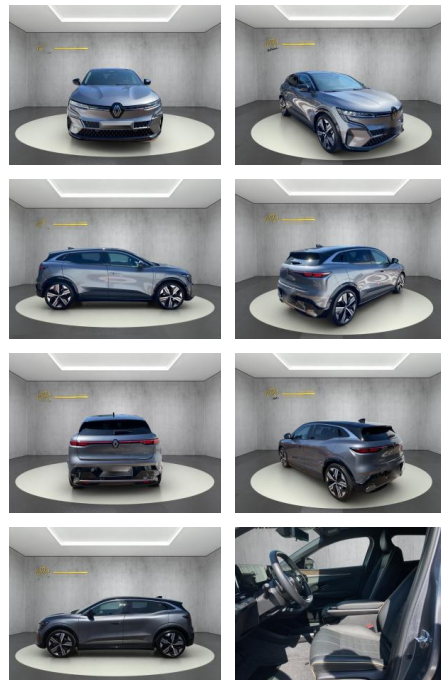

WS04-795951 **Angebotsnr.:**

Erstzulassung:	Kilometer:	Farbe:	Leistung:	Kraftstoffart:
27.10.2022	34.650	Diverse	160 kW / 218 PS	Elektro

PREIS
36.210 €

FINANZIERUNGSBEISPIEL

Laufzeit: 72 Monate Anzahlung: 25 %
 Basis-Finanzierung:* Mtl. Rate:
 Zielraten-Finanzierung:** **294 €**