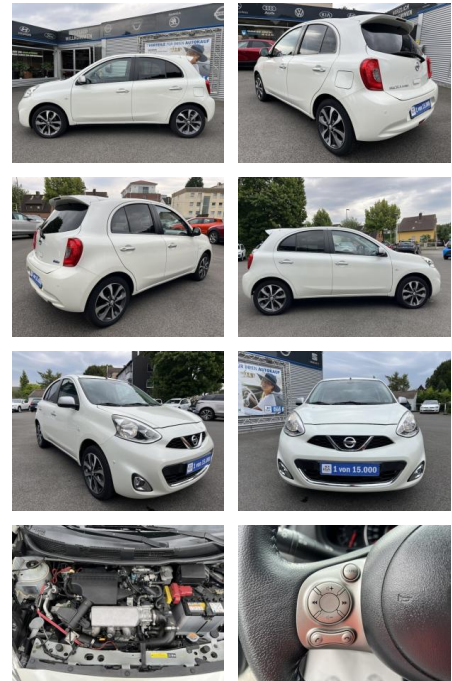

Ihr Ansprechpartner

Herr Lukas Gantner
 E-Mail: lukas.gantner@autowilhelmgmbh.de
 Telefon: 06898 294775

Auto Wilhelm GmbH
 Ludweiler Str. 61 - 63 - 66333 Völklingen - Tel.: 06898 / 294775

Nissan Micra 1.2 DIG-S N-TEC KLIMA*SHZG*NAVI*BTH...

AC00-U030044Angebotsnr.:

Erstzulassung:	Kilometer:	Farbe:	Leistung:	Kraftstoffart:
27.01.2017	42.100	Weiß	72 kW / 98 PS	Benzin

PREIS
12.170 €

FINANZIERUNGSBEISPIEL
 Laufzeit: 72 Monate Anzahlung: 25 %
 Basis-Finanzierung:* Mtl. Rate:
 Zielraten-Finanzierung:** Mtl. **99 €**