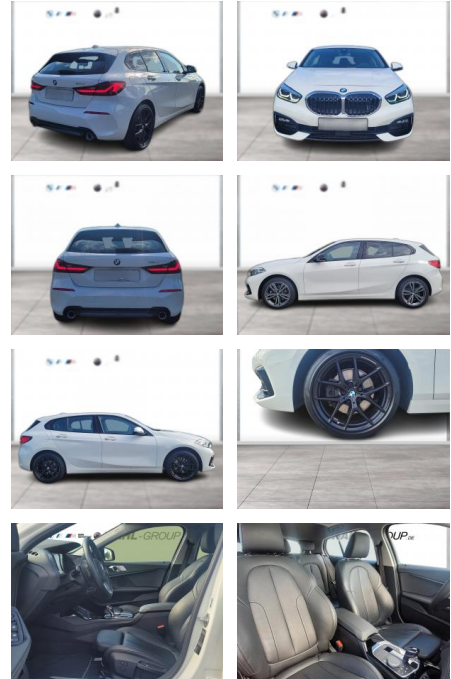

WG00-238583 Angebotsnr.:

Erstzulassung:	Kilometer:	Farbe:	Leistung:	Kraftstoffart:
01.03.2021	78.250	Weiß	110 kW / 150 PS	Diesel

PREIS
27.660 €

FINANZIERUNGSBEISPIEL

Laufzeit: 72 Monate Anzahlung: 25 %
 Basis-Finanzierung:* Mtl. Rate:
 Zielraten-Finanzierung:** **225 €**