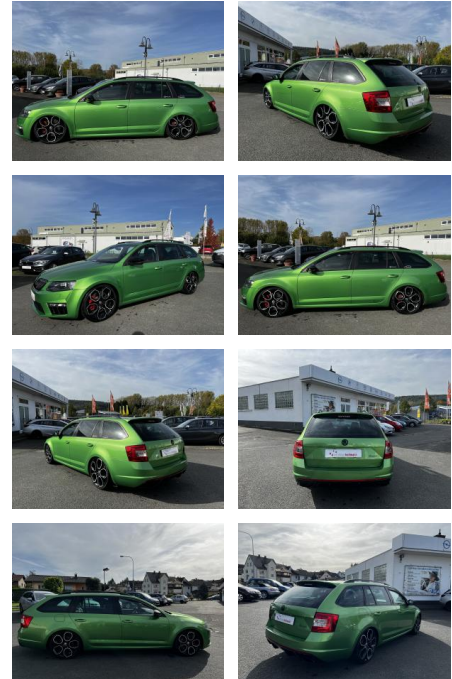

Ihr Ansprechpartner

Herr Lukas Gantner

E-Mail: lukas.gantner@autowilhelmgmbh.de
Telefon: 06898 294775

Auto Wilhelm GmbH
Ludweiler Str. 61 - 63 - 66333 Völklingen - Tel.: 06898 / 294775

Skoda Octavia Combi 2.0 TSI RS Green tec*Alrlift...

AH18-109480 **Angebotsnr.:**

Erstzulassung:	Kilometer:	Farbe:	Leistung:	Kraftstoffart:
05.11.2014	145.033	Grün	162 kW / 220 PS	Benzin

PREIS
19.730 €

FINANZIERUNGSBEISPIEL

Laufzeit: 72 Monate Anzahlung: 25 %
Basis-Finanzierung:* Mtl. Rate:
Zielraten-Finanzierung:** **160 €**