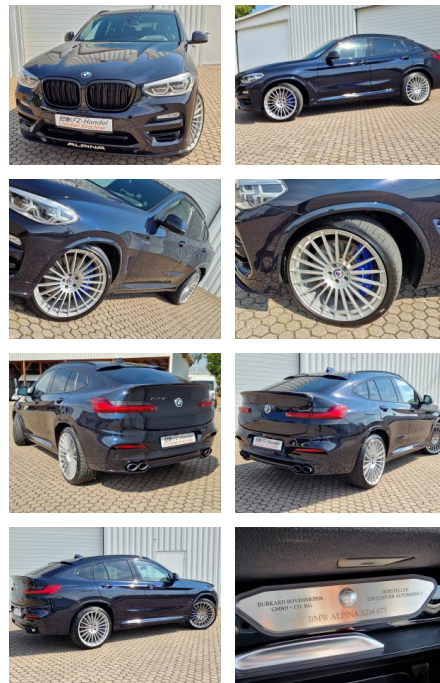

KK00-9-30073 Angebotsnr.:

AHK elek.* HUD* ACC* Navi

**22 Zoll* Leder* 360°-Cam* LED
 Dachreling* Lenkradheizung**

Erstzulassung:	Kilometer:	Farbe:	Leistung:	Kraftstoffart:
05.11.2019	91.250	Schwarz	285 kW / 387 PS	Diesel