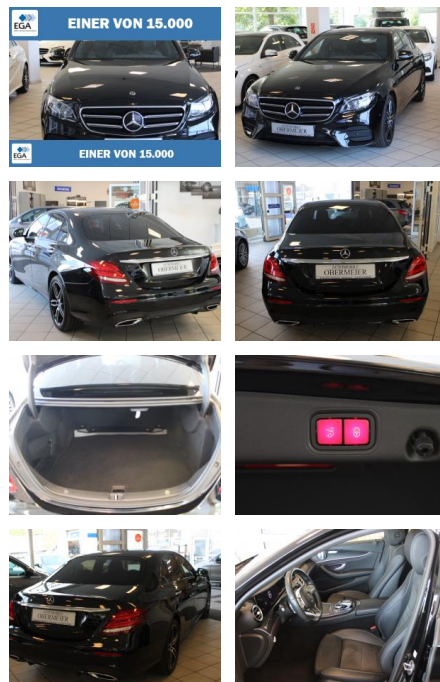

AO15-1 24 G 1 **Angebotsnr.:**

Erstzulassung:	Kilometer:	Farbe:	Leistung:	Kraftstoffart:
10.02.2020	87.300	Schwarz	180 kW / 245 PS	Diesel

PREIS	FINANZIERUNGSBEISPIEL	* Basisfinanzierung: Anzahlung: 10.988 Euro, Laufzeit: 72 Monate, Nettodarlehen: 32.963 Euro, Gesamtbetrag: 50.863 Euro, Zinssätze: 6.78% Sollz. (gebunden), 6.99% eff.
43.950 €	Laufzeit: 72 Monate Anzahlung: 25 % Basis-Finanzierung:** Mtl. Rate: Zielraten-Finanzierung:** 357 €	** Zielratenfinanzierung: Anzahlung: 10.988 Euro, Laufzeit: 72 Monate, Nettodarlehen: 32.963 Euro, Zielrate: 24.173 Euro, Gesamtbetrag: 51.938 Euro, Zinssätze: 6.78% Sollz. (gebunden), 6.99% eff., Vermittlung für: Santander Consu,er Bank Repräsentatives Beispiel gem. § 17 Abs. 4 PAngV. Diese Finanzierungsangebote sind Beispiele. Gerne ermitteln wir für Sie Ihr individuelles Angebot.

Ausstattung

Besonderheiten

- **Panorama-Schiebedach elektrisch (vollverglaste Dachfläche)**
- Ablage-Paket
- Spiegel-Paket
- Ausstattungs-Paket: Business

Sicherheit

- Abstandswarner
- Geschwindigkeitsbegrenzungsanlage
- Reifendruckkontrollsystem
- PDC Park Distance Control hinten
- Elektronische Parkbremse
- Anti-Blockiersystem ABS
- elektronische Stabilitätskontrolle (ESP / DSP)
- Servolenkung
- Regensensor
- Wegfahrsperre
- Kindersitzbefestigung
- PDC Park Distance Control vorne