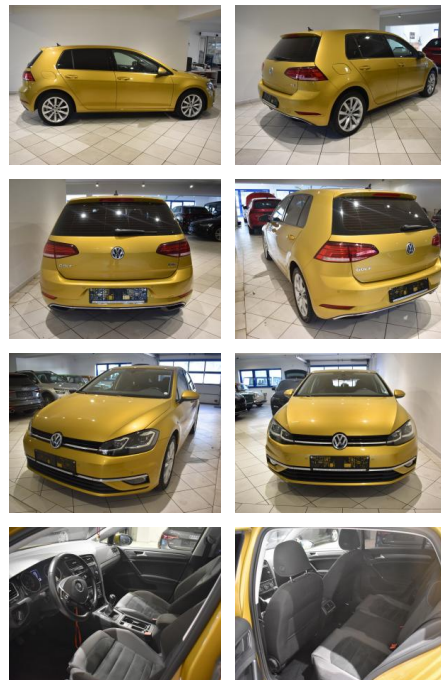

AH44-ATS4517Angebotsnr.:

Erstzulassung:	Kilometer:	Farbe:	Leistung:	Kraftstoffart:	Verbr. komb.	CO2-Emission	CO2-Klasse (WLTP)
12.01.2018	69.985	Gelb	92 kW / 125 PS	Benzin	5,3 l/100km	122 g/km	D

PREIS
17.480 €