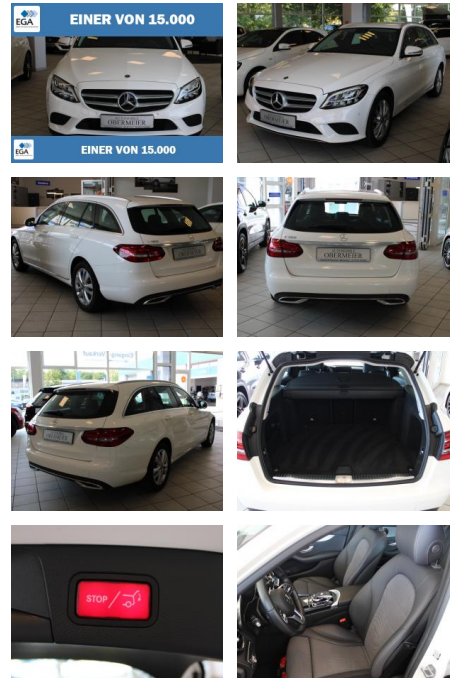

AO15-1 24 G 180 Angebotsnr.:

Erstzulassung:	Kilometer:	Farbe:	Leistung:	Kraftstoffart:
17.06.2019	28.400		115 kW / 156 PS	Benzin

PREIS	FINANZIERUNGSBEISPIEL	
27.470 €	Laufzeit: 72 Monate	Anzahlung: 25 %
	Basis-Finanzierung:**	Mtl. Rate:
	Zielraten-Finanzierung:**	223 €