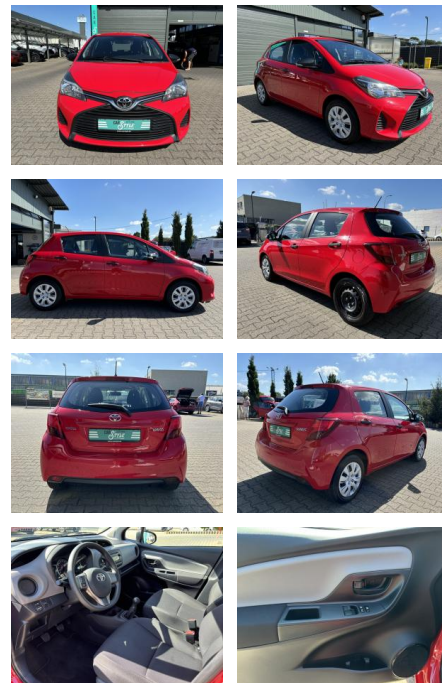

CS01-KOMTOYOTA YARIS

| Erstzulassung: | Kilometer: | Farbe: | Leistung: | Kraftstoffart: |
|----------------|------------|--------|---------------|----------------|
| 16.11.2016 | 92.000 | Rot | 51 kW / 69 PS | Benzin |