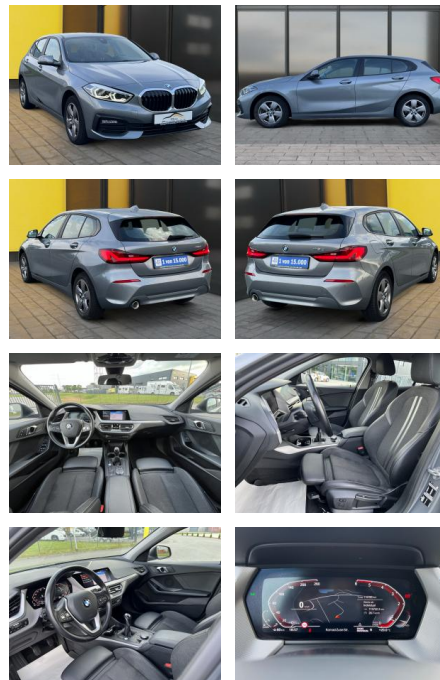

AB19-NB3-103Angebotsnr.:

Erstzulassung:	Kilometer:	Farbe:	Leistung:	Kraftstoffart:
08.04.2022	115.000	Grau	85 kW / 116 PS	Diesel

PREIS
18.710 €

FINANZIERUNGSBEISPIEL

Laufzeit: 72 Monate Anzahlung: 25 %
Basis-Finanzierung:* Mtl. Rate:
Zielraten-Finanzierung:** **152 €**