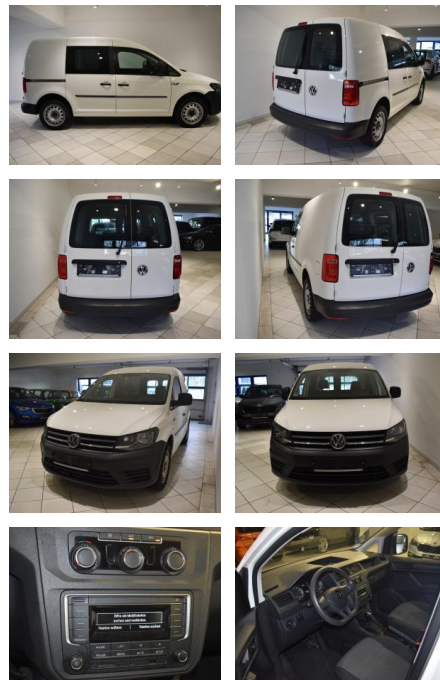

AH44-ATS6185Angebotsnr.:

Erstzulassung:	Kilometer:	Farbe:	Leistung:	Kraftstoffart:
08.05.2019	88.105	Weiß	92 kW / 125 PS	Benzin

PREIS
20.260 €

FINANZIERUNGSBEISPIEL

Laufzeit: 72 Monate Anzahlung: 25 %
 Basis-Finanzierung:* Mtl. Rate:
 Zielraten-Finanzierung:** **165 €**