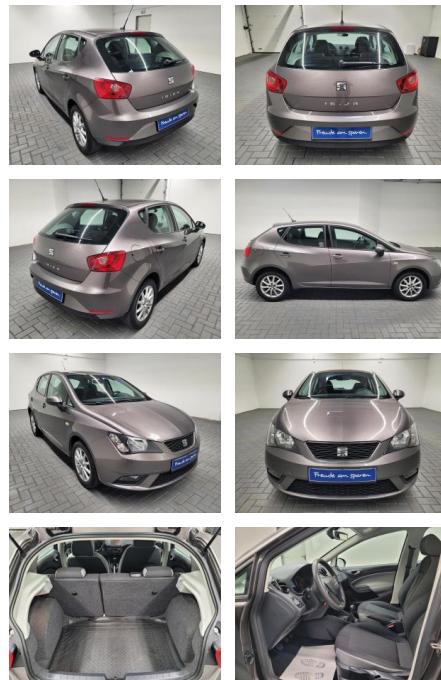

Ihr Ansprechpartner

Herr Lukas Gantner
 E-Mail: lukas.gantner@autowilhelmgmbh.de
 Telefon: 06898 294775

Auto Wilhelm GmbH
 Ludweiler Str. 61 - 63 - 66333 Völklingen - Tel.: 06898 / 294775

Seat Ibiza Style Navi/Klimaaut./PDC/Tempomat

AM35-26465 **Angebotsnr.:**

Erstzulassung:	Kilometer:	Farbe:	Leistung:	Kraftstoffart:
01.03.2016	89.980		70 kW / 95 PS	Benzin

PREIS	FINANZIERUNGSBEISPIEL	
12.820 €	Laufzeit: 72 Monate	Anzahlung: 25 %
	Basis-Finanzierung:**	Mtl. Rate:
	Zielraten-Finanzierung:**	104 €