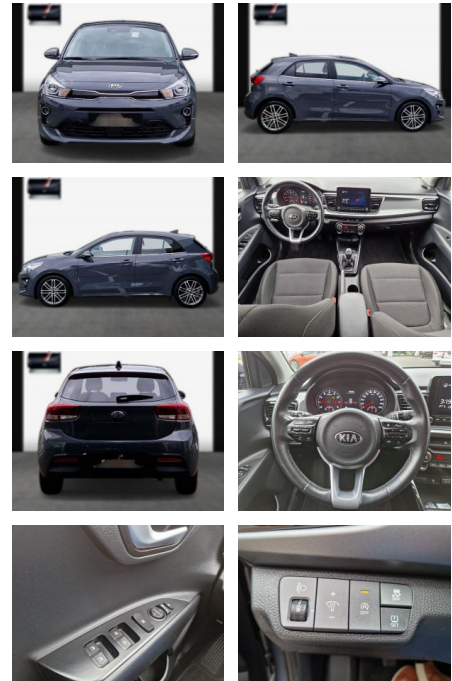

SA13-64640 **Angebotsnr.:**

Erstzulassung:	Kilometer:	Farbe:	Leistung:	Kraftstoffart:
12.09.2020	31.500	Diverse	74 kW / 101 PS	Benzin

PREIS
17.060 €

FINANZIERUNGSBEISPIEL

Laufzeit: 72 Monate Anzahlung: 25 %
 Basis-Finanzierung:* Mtl. Rate:
 Zielraten-Finanzierung:** **139 €**