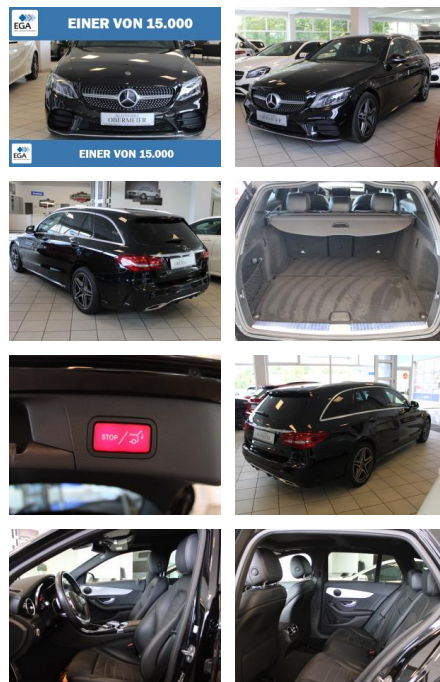

AO15-1 24 G 12 Angebotsnr.:

Erstzulassung:	Kilometer:	Farbe:	Leistung:	Kraftstoffart:
12.08.2019	45.500	Schwarz	135 kW / 184 PS	Benzin

PREIS	FINANZIERUNGSBEISPIEL	
33.650 €	Laufzeit: 72 Monate	Anzahlung: 25 %
	Basis-Finanzierung:**	Mtl. Rate:
	Zielraten-Finanzierung:**	273 €