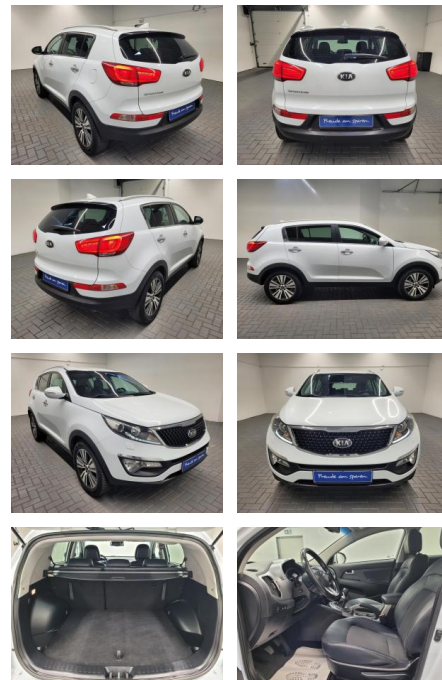

AM35-23037 **Angebotsnr.:**

Erstzulassung:	Kilometer:	Farbe:	Leistung:	Kraftstoffart:
15.10.2015	109.550		122 kW / 166 PS	Benzin

PREIS	FINANZIERUNGSBEISPIEL	
16.500 €	Laufzeit: 72 Monate	Anzahlung: 25 %
	Basis-Finanzierung:**	Mtl. Rate:
	Zielraten-Finanzierung:**	134 €