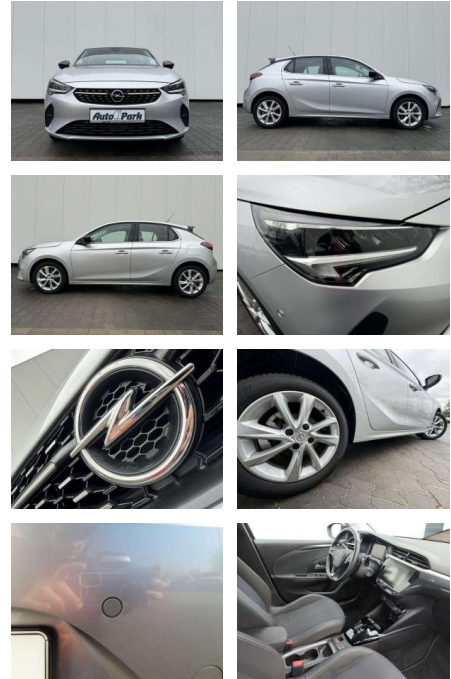

AP08-310847 **Angebotsnr.:**

Erstzulassung:	Kilometer:	Farbe:	Leistung:	Kraftstoffart:	Verbr. komb.	CO2-Emission	CO2-Klasse (WLTP)
01.04.2023	18.500	Silber	74 kW / 101 PS	Benzin	5,6 l/100km	127 g/km	D

PREIS
19.420 €