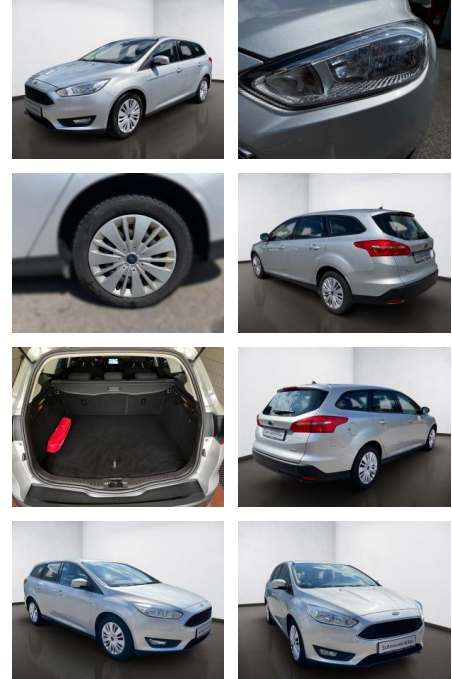

AS08-JS2407-2018-0058

VERKAUFT

Erstzulassung:	Kilometer:	Farbe:	Leistung:	Kraftstoffart:
02.10.2018	105.000	Silber	74 kW / 101 PS	Benzin

PREIS
11.400 €

FINANZIERUNGSBEISPIEL
Laufzeit: 72 Monate Anzahlung: 25 %
Basis-Finanzierung:* Mtl. Rate:
Zielraten-Finanzierung:** Mtl. Rate: **93 €**