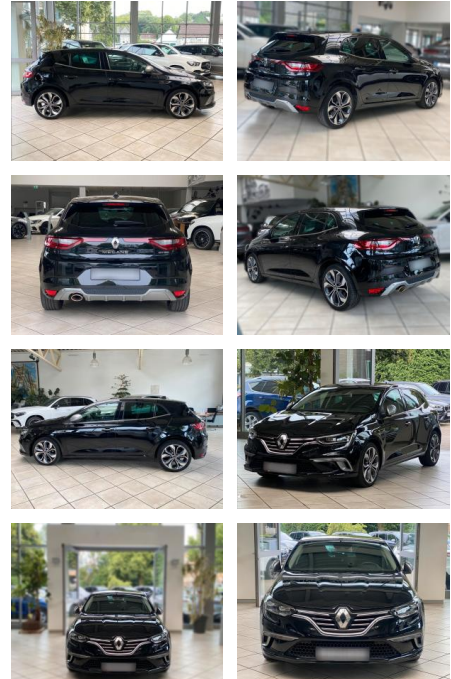

Ihr Ansprechpartner

Herr Lukas Gantner
 E-Mail: lukas.gantner@autowilhelmgmbh.de
 Telefon: 06898 294775

Auto Wilhelm GmbH
 Ludweiler Str. 61 - 63 - 66333 Völklingen - Tel.: 06898 / 294775

Renault Megane Mégane IV 1.3 TCe 160

LA05-15-38935 **Angebotsnr.:**

Erstzulassung:	Kilometer:	Farbe:	Leistung:	Kraftstoffart:	Verbr. komb.	CO2-Emission	CO2-Klasse (WLTP)
27.11.2019	52.345	Diverse	117 kW / 159 PS	Benzin	5,7 l/100km	131 g/km	D